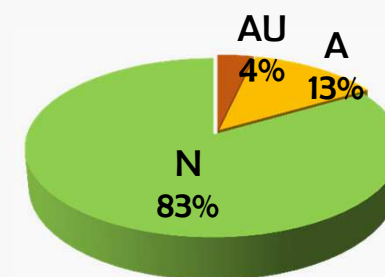

PLU en vigueur

Composition du zonage :

-  Zones AU : 10 ha
-  Zones A : 36 ha
-  Zones N : 230 ha

Etat de la propriété foncière